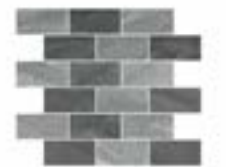

Earth Colors-D
Earth Colors-YG
Earth Colors-DG
MA19 / 300x300